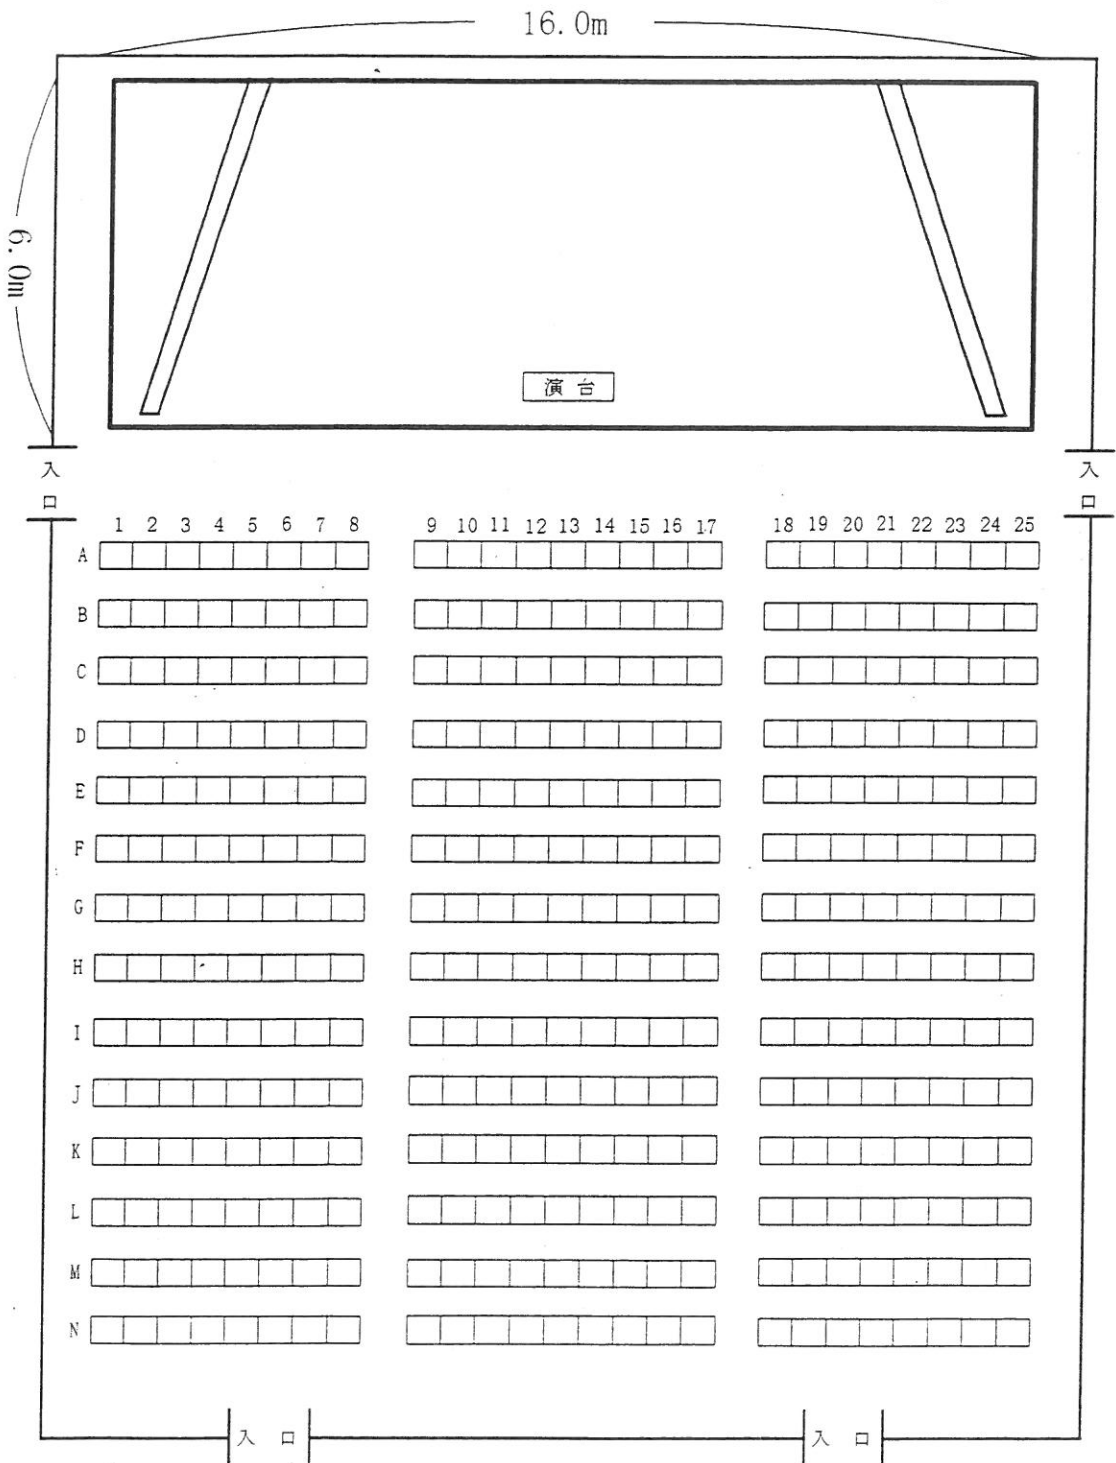

県民ホール (4F)

(350席)